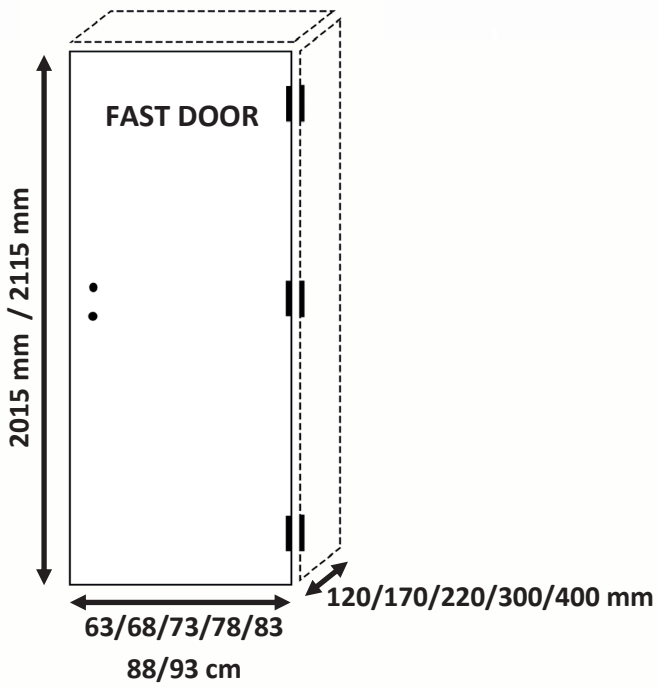

www.frabeldoors.be

H 2015 mm

H 2015 / 2115 mm

H 2015 mm

Kit kassement moet aangepast worden voor plaatsing conf. RF 30'

Kit huisserie à recouper obligatoirement avant la pose conf. RF 30'

H 2015 / 2115 mm

Links duwend / Poussant gauche

Rechts duwend / Poussant droit

DEUR FAST DOOR/BLOC-PORTE FAST DOOR

Schuingeschaafd - Litto slot 1353/110x50 mm gemonteerd - 1 sleutel
3 gemonteerde Inox scharnieren 80x80 mm

Dégraissage - Serrure Litto 1353/110x50 mm posée - 1 clé fixée en haut de la porte - 3 paumelles Inox 80x80 mm posées

Deurbreedte/Largeur de la porte (cm)

CELROOSTER voorgeverfd/A peindre - ALVEOLAIRES	63	68	73	78	83	88	93
Standaard hoogte / Hauteur standard 201,5 cm	X	X	X	X	X	X	X
TUBESPAAN voorgeverfd/A peindre - TUBULAIRES	63	68	73	78	83	88	93
Standaard hoogte / Hauteur standard 201,5 cm	X	X	X	X	X	X	X
Standaard hoogte / Hauteur standard 211,5 cm	X	X	X	X	X	X	X
Deur « Look »/Porte « Look » TUBESPAAN voorgeverfd/A peindre - TUBULAIRES 	63	68	73	78	83	88	93
Standaard hoogte / Hauteur standard 201,5 cm	X	X	X	X	X		

Deurbreedte/Largeur de la porte (cm)

Rf 30 De Coene voorgeverfd/À peindre RF 30 De Coene	63	68	73	78	83	88	93
Standaard hoogte / Hauteur standard 201,5 cm	X	X	X	X	X	X	X
Standaard hoogte / Hauteur standard 211,5 cm	X	X	X	X	X	X	X