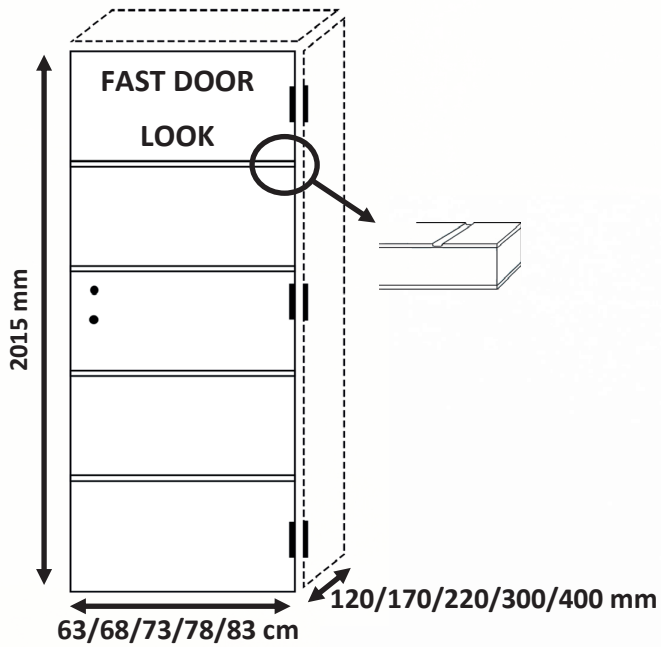

www.frabeldoors.be

H 2015 mm

H 2015 / 2115 mm

H 2015 mm

Kit kassement moet aangepast worden voor plaatsing conf. RF 30'

Kit huisserie à recouper obligatoirement avant la pose conf. RF 30'

H 2015 / 2115 mm

Links duwend / Poussant gauche

Rechts duwend / Poussant droit

DEUR FAST DOOR/BLOC-PORTE FAST DOOR

Schuingeschaafd - Litto slot 1353/110x50 mm gemonteerd - 1 sleutel
3 gemonteerde Inox scharnieren 80x80 mm

Dégraissage - Serrure Litto 1353/110x50 mm posée - 1 clé fixée en haut de la porte - 3 paumelles Inox 80x80 mm posées

Deurbreedte/Largeur de la porte (cm)

CELROOSTER voorgeverfd/A peindre - ALVEOLAIRES	63	68	73	78	83	88	93
Standaard hoogte / Hauteur standard 201,5 cm	X	X	X	X	X	X	X
TUBESPAAN voorgeverfd/A peindre - TUBULAIRES	63	68	73	78	83	88	93
Standaard hoogte / Hauteur standard 201,5 cm	X	X	X	X	X	X	X
Standaard hoogte / Hauteur standard 211,5 cm	X	X	X	X	X	X	X
Deur « Look »/Porte « Look » TUBESPAAN voorgeverfd/A peindre - TUBULAIRES 	63	68	73	78	83	88	93
Standaard hoogte / Hauteur standard 201,5 cm	X	X	X	X	X		