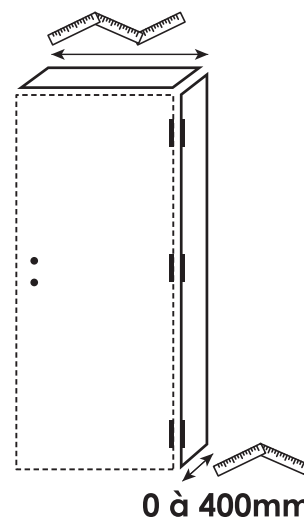

2

Kies de bijhorende omlijsting (kassament) voor het deurblad.

Choisissez la huisserie pour votre feuille de porte.

- MDF Hydro (niet voor RF)
- MDF Hydro Voorgeverfd (niet voor RF)
- WBP Berk Multiplex
- WBP Berk Multiplex Voorgeverfd
- MDF Hydro (pas pour RF)
- MDF Hydro Prépeint (pas pour RF)
- WBP Multiplex Bouleau Brut
- WBP Multiplex Bouleau Prépeint

3

Geef de gewenste muurbreedte op van de omlijsting (max. 400mm).

Wij verzagen de standaardomlijsting op de opgegeven muurbreedte volgens de opgegeven draairichting en passen het kopstuk aan volgens de deurbreedte.

Indiquez-nous la largeur souhaitée de votre huisserie (max 400mm).

Nous mettrons à dimension la largeur de votre huisserie selon le sens d'ouverture de la porte et adapterons la longueur de la tête.

4

Plaatsklaar.

U krijgt het deurblad en aangepaste omlijsting aangeleverd met een identificatiesticker op de 2 artikelen.

Prêt à poser.

Vous recevez votre feuille de porte ainsi que la huisserie mise à dimension avec une identification sur les 2 articles.