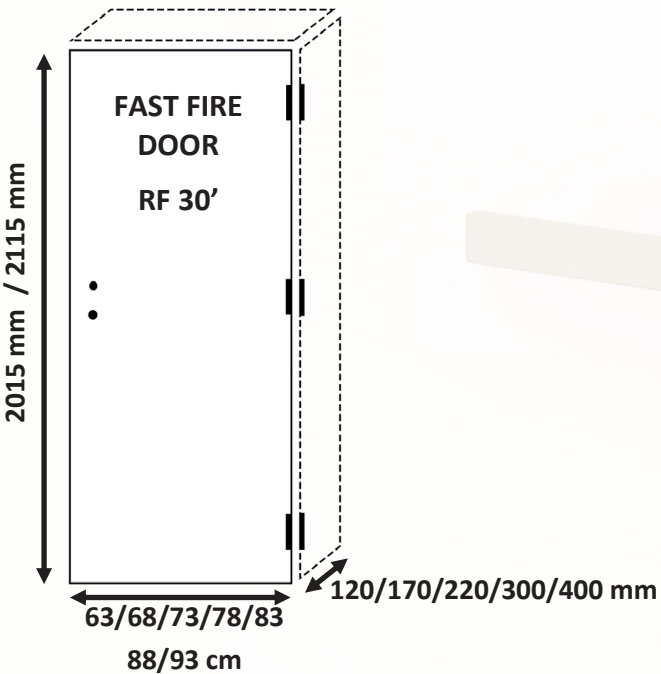

www.frabeldoors.be

H 2015 mm

H 2015 / 2115 mm

H 2015 mm

Kit kassement moet aangepast worden voor plaatsing conf. RF 30'

Kit huisserie à recouper obligatoirement avant la pose conf. RF 30'

H 2015 / 2115 mm

Links duwend / Poussant gauche

Rechts duwend / Poussant droit

DEUR FAST DOOR/BLOC-PORTE FAST DOOR

Schuingeschaafd - Litto slot 1353/110x50 mm gemonteerd - 1 sleutel
3 gemonteerde Inox scharnieren 80x80 mm

Dégraissage - Serrure Litto 1353/110x50 mm posée - 1 clé fixée en haut de la porte - 3 paumelles Inox 80x80 mm posées

Deurbreedte/Largeur de la porte (cm)

CELROOSTER voorgeverfd/A peindre - ALVEOLAIRES	63	68	73	78	83	88	93
Standaard hoogte / Hauteur standard 201,5 cm	X	X	X	X	X	X	X
TUBESPAAN voorgeverfd/A peindre - TUBULAIRES	63	68	73	78	83	88	93
Standaard hoogte / Hauteur standard 201,5 cm	X	X	X	X	X	X	X
Standaard hoogte / Hauteur standard 211,5 cm	X	X	X	X	X	X	X
Deur « Look »/Porte « Look » TUBESPAAN voorgeverfd/A peindre - TUBULAIRES 	63	68	73	78	83	88	93
Standaard hoogte / Hauteur standard 201,5 cm	X	X	X	X	X		

Deurbreedte/Largeur de la porte (cm)

Rf 30 De Coene voorgeverfd/À peindre RF 30 De Coene	63	68	73	78	83	88	93
Standaard hoogte / Hauteur standard 201,5 cm	X	X	X	X	X	X	X
Standaard hoogte / Hauteur standard 211,5 cm	X	X	X	X	X	X	X