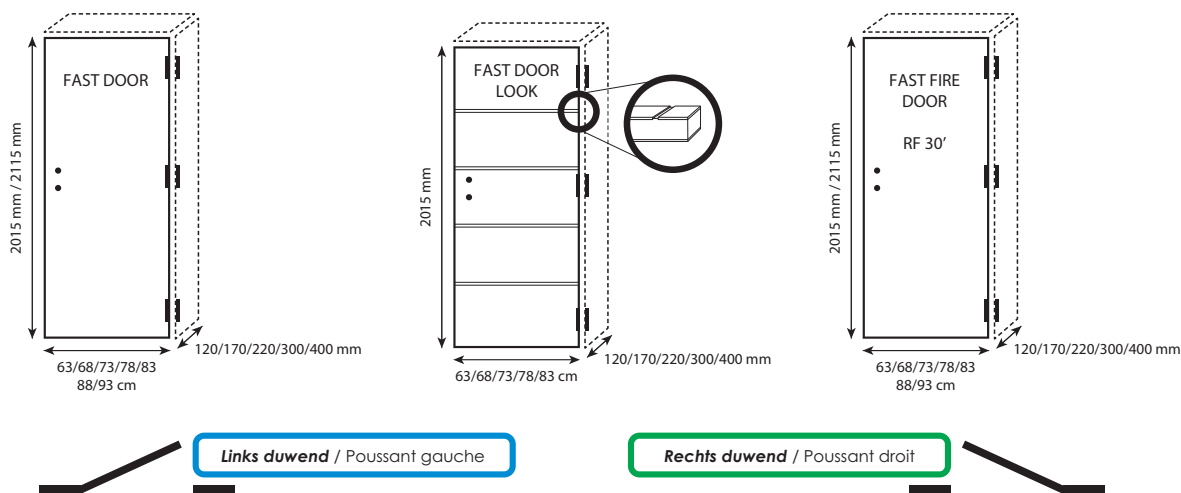

FAST DOOR & FAST FIRE DOOR OP MAAT VOOR KANT-EN-KLARE PROJECTEN

FAST DOOR & FAST FIRE DOOR SUR MESURE VOS CHANTIERS "CLÉS EN MAINS"

1

Kies uw deurtype, standaardafmeting en draairichting.

Choisissez votre type de porte, sa dimension standard et son sens d'ouverture.