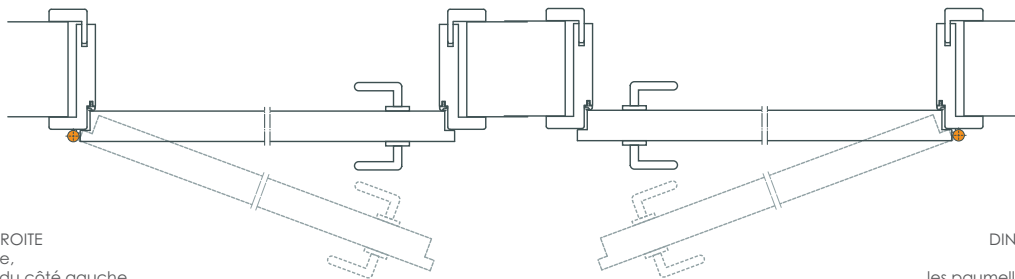

* Autres épaisseurs sur commande

** Exception : épaisseur du mur de 100 mm : ± 0 à 16 mm.

DekoRit[®]

Bloc-porte mélaminé à battée

Huisserie réglable • Facile à monter
Plusieurs coloris

VENEZIA

TORINO

MILANO

SENS D'OUVERTURE

DIN GAUCHE = POUSSÉE DROITE
Lorsque la porte est fermée, les paumelles sont visibles du côté gauche.

DIN DROITE = POUSSÉE GAUCHE
Lorsque la porte est fermée, les paumelles sont visibles du côté droit.

CROQUIS DES COTES POUR PORTES ET HUISSERIES BOIS WESTAG, EXÉCUTION À BATTÉE

4 LARGEURS DE PORTES DE STOCK*

Dimensions de vantail	Dimensions de feuillure d'huissérie	Largeur de passage de l'huissérie	Dimension de l'ouverture du mur (gros œuvre) minimum recommandée	Dimension extérieure de l'ébrasement	Dimension extérieure du revêtement
A	B	D	E	C	F
Largeur →	A -19	A -41	A +25 A +40	A +9	A +91
655	636	614	680 - 695	664	746
755	736	714	780 - 795	764	846
805	786	764	830 - 845	814	896
855	836	814	880 - 895	864	946
Hauteur →	-5	-16	+20 +25	+9	+50
2020	2015	2004	2040 - 2045	2029	2070