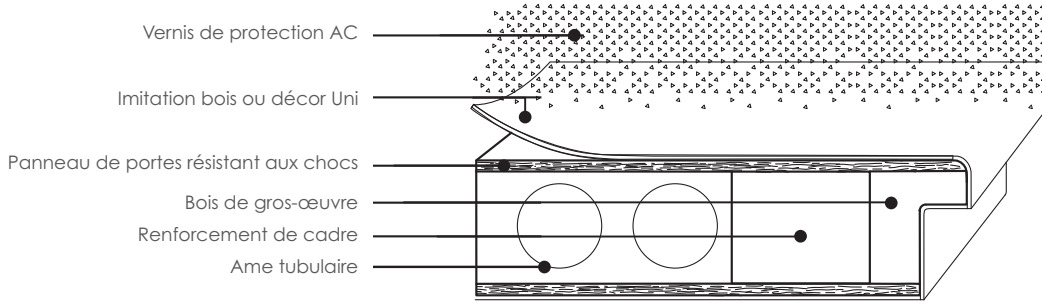

Pratique et facile à entretenir au quotidien

1. **Ame tubulaire renforcée**
2. Meilleure acoustique
   - Meilleure résistance aux chocs