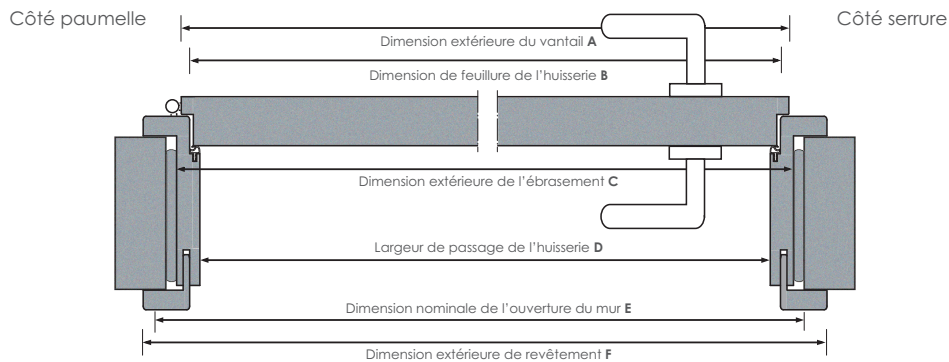

* Autres épaisseurs sur commande

** Exception : épaisseur du mur de 100 mm : ± 0 à 16 mm.

DekoRit[®]

Bloc-porte mélaminé à battée

Huisserie réglable • Facile à monter
Plusieurs coloris

VENEZIA

TORINO

MILANO

SENS D'OUVERTURE

DIN GAUCHE = POUSSÉE DROITE
Lorsque la porte est fermée, les paumelles sont visibles du côté gauche.

DIN DROITE = POUSSÉE GAUCHE
Lorsque la porte est fermée, les paumelles sont visibles du côté droit.

CROQUIS DES COTES POUR PORTES ET HUISSERIES BOIS WESTAG, EXÉCUTION À BATTÉE

4 LARGEURS DE PORTES DE STOCK*

Dimensions de vantail	Dimensions de feuillure d'huissérie	Largeur de passage de l'huissérie	Dimension de l'ouverture du mur (gros œuvre) minimum recommandée	Dimension extérieure de l'ébrasement	Dimension extérieure du revêtement
A	B	D	E	C	F
Largeur →	A -19	A -41	A +25 A +40	A +9	A +91
655	636	614	680 - 695	664	746
755	736	714	780 - 795	764	846
805	786	764	830 - 845	814	896
855	836	814	880 - 895	864	946
Hauteur →	-5	-16	+20 +25	+9	+50
2020	2015	2004	2040 - 2045	2029	2070