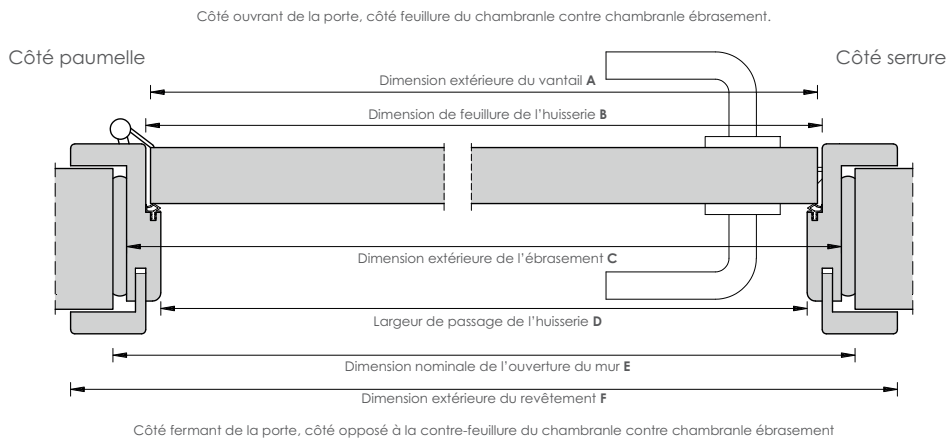

SENS D'OUVERTURE

**DIN GAUCHE
POUSSÉE DROITE**
Lorsque la porte est fermée, les paumelles sont visibles du côté gauche.

**DIN DROITE
POUSSÉE GAUCHE**
Lorsque la porte est fermée, les paumelles sont visibles du côté droit.

CROQUIS DES COTES POUR PORTES ET HUISSERIES BOIS WESTAG, EXÉCUTION À CHANT PLAT

4 LARGEURS DE PORTES DE STOCK*

Dimensions de vantail	Dimensions de feuillure d'huissérie	Largeur de passage de l'huissérie	Dimension de l'ouverture du mur (gros œuvre) minimum recommandée		Dimension extérieure de l'ébrasement	Dimension extérieure du revêtement
A	B	D	E		C	F
Largeur →	A +7	A -15	A +51	A +66	A +35	A +117
630	637	615	681 - 696		665	747
730	737	715	781 - 796		765	847
780	787	765	831 - 846		815	897
830	837	815	881 - 896		865	947
Hauteur →	A +8	A -3	A +33	A +38	A +22	A +63
2015	2023	2012	2048 - 2053		2037	2078