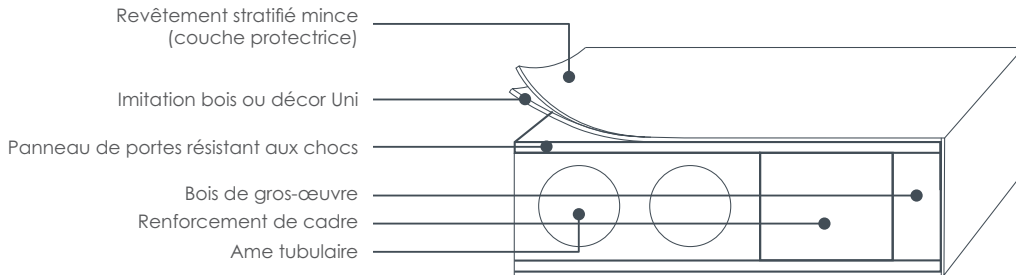

Pratique et facile à entretenir au quotidien

1. **Ame tubulaire renforcée**
2. Meilleure acoustique
   - Meilleure résistance aux chocs

SENS D'OUVERTURE

**DIN GAUCHE
POUSSÉE DROITE**
Lorsque la porte est fermée, les paumelles sont visibles du côté gauche.

**DIN DROITE
POUSSÉE GAUCHE**
Lorsque la porte est fermée, les paumelles sont visibles du côté droit.