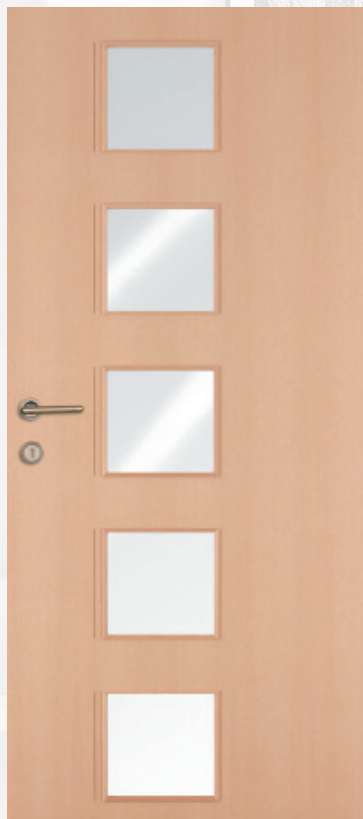

FR

PORTES PLAQUÉES AVEC DÉCOUPE EN VERRE/FINEER DEUREN MET GLASOPENING

90 Chêne horizontal
Horizontale eik

165 Chêne vertical
Verticale eik

203 Hêtre horizontal
Horizontale eik

83 Chêne horizontal
Horizontale eik