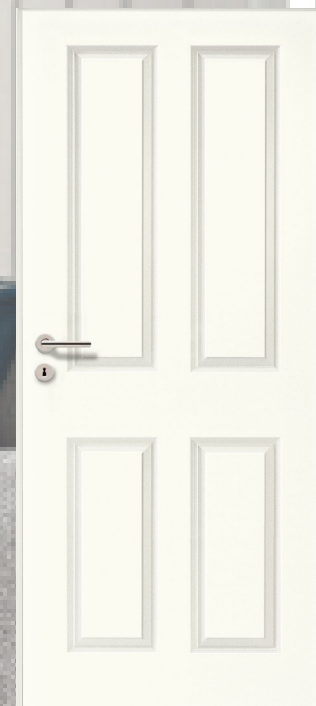

NL

FR

4004

Modèles disponibles uniquement en RAL 9010 et RAL 9016 - Model alleen beschikbaar in RAL 9010 en RAL 9016
Huisserie réglable - Schuifkasement