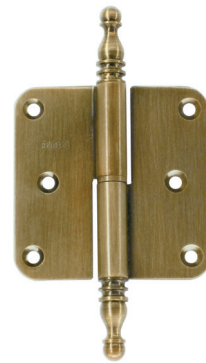

Bronze / Brons

Old yellow / Old yellow

Rouille / Roest

Fer / Ijzer

Old silver / Old silver

Noir / Zwart

POIGNÉES/DEURKRUKKEN

Toutes nos poignées sont disponibles pour serrure à clés, à cylindre ou en version libre/occupé
 Al onze deurkrukken zijn beschikbaar voor sleutel-cylinder en WC sloten